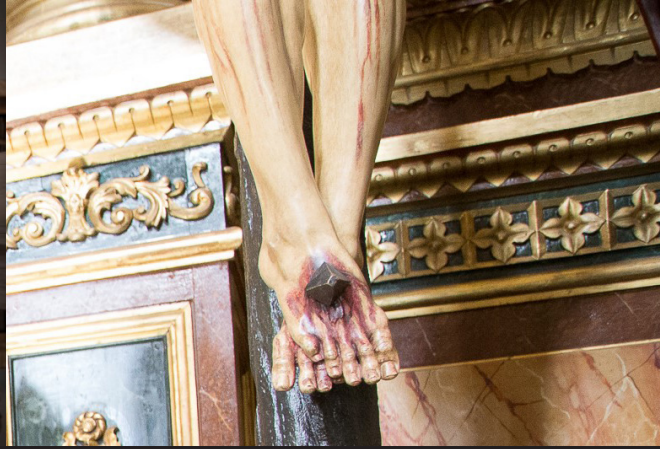

www.cristodelaagonia.org

**Venerable Hermandad
del Santísimo Cristo de la Agonía**

ACTOS 2020

FEBRERO

Día 26 (miércoles). - Miércoles de Ceniza.

Día 29 (sábado). - Junta General 16:30 horas en primera convocatoria y 16:45 horas en segunda.

MARZO

Día 1 (domingo). - Primer Domingo de Cuaresma.

Día 28 (sábado). - Puesta en andas Cristo grande (16:30 horas) y Cena.

MAYO

Día 1 de mayo al 9 de mayo. - Solemnes Cultos (18:30 horas).

Día 9 mayo (sábado). - Solemne Miserere (19:30 horas).

ABRIL

Día 9 (jueves). - Puesta en andas Cristo Marfil (9:15 horas).

Día 10 (viernes). - Viernes Santo. Procesión.

Día 11 (sábado). - Quitar Cristo de Marfil (9:30 horas).

MAYO

Día 11 (lunes). - Quitar Cristo grande de andas (19:30 horas).

Día 16 (sábado). - Junta General 16:15 horas en primera convocatoria y 16:30 horas en segunda.

SOLEMNES CULTOS 2020

Día 10 mayo (Domingo). - Solemne Función Religiosa (13:00 horas).

Día 11 mayo (lunes). - Solemne Funeral (19:00 horas).

Enero							Febrero							Marzo							Abril											
L	M	M	J	V	S	D	L	M	M	J	V	S	D	L	M	M	J	V	S	D	L	M	M	J	V	S	D					
			1	2	3	4	5						1	2										1				1	2	3	4	5
6	7	8	9	10	11	12	3	4	5	6	7	8	9	2	3	4	5	6	7	8	6	7	8	9	10	11	12					
13	14	15	16	17	18	19	10	11	12	13	14	15	16	9	10	11	12	13	14	15	13	14	15	16	17	18	19					
20	21	22	23	24	25	26	17	18	19	20	21	22	23	16	17	18	19	20	21	22	20	21	22	23	24	25	26					
27	28	29	30	31	24	25	26	27	28	29	23	24	25	26	27	28	29	27	28	29	30											
														30	31																	
Mayo							Junio							Julio							Agosto											
L	M	M	J	V	S	D	L	M	M	J	V	S	D	L	M	M	J	V	S	D	L	M	M	J	V	S	D					
				1	2	3	1	2	3	4	5	6	7				1	2	3	4	5							1	2			
4	5	6	7	8	9	10	8	9	10	11	12	13	14	6	7	8	9	10	11	12	3	4	5	6	7	8	9					
11	12	13	14	15	16	17	15	16	17	18	19	20	21	13	14	15	16	17	18	19	10	11	12	13	14	15	16					
18	19	20	21	22	23	24	22	23	24	25	26	27	28	20	21	22	23	24	25	26	17	18	19	20	21	22	23					
25	26	27	28	29	30	31	29	30	27	28	29	30	31	24	25	26	27	28	29	30	31											
Septiembre							Octubre							Noviembre							Diciembre											
L	M	M	J	V	S	D	L	M	M	J	V	S	D	L	M	M	J	V	S	D	L	M	M	J	V	S	D					
			1	2	3	4	5	6				1	2	3	4								1				1	2	3	4	5	6
7	8	9	10	11	12	13	5	6	7	8	9	10	11	2	3	4	5	6	7	8	7	8	9	10	11	12	13					
14	15	16	17	18	19	20	12	13	14	15	16	17	18	9	10	11	12	13	14	15	14	15	16	17	18	19	20					
21	22	23	24	25	26	27	19	20	21	22	23	24	25	16	17	18	19	20	21	22	21	22	23	24	25	26	27					
28	29	30	26	27	28	29	30	31	23	24	25	26	27	28	29	30	28	29	30	31